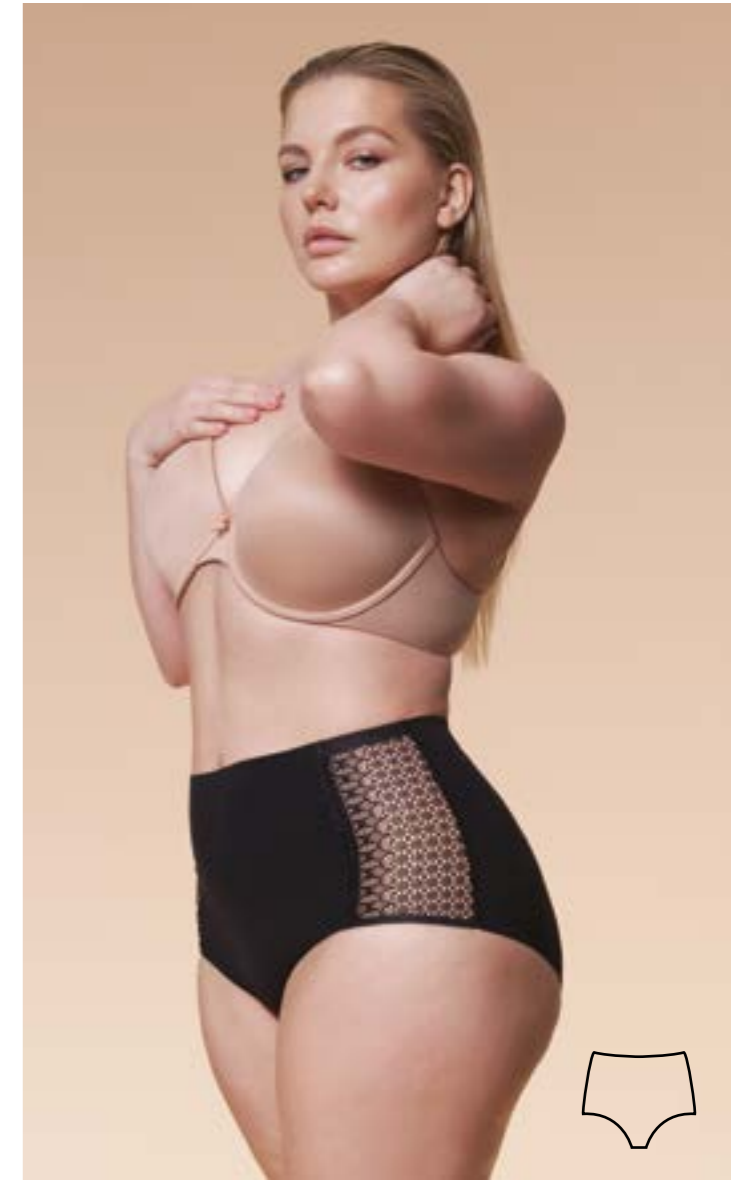

PEARL

MAXI

OPAL

LIGHT SHAPING LEVEL

S, M, L, XL, 2XL

200 199

S, M, L, XL, 2XL, 3XL

100 200 199