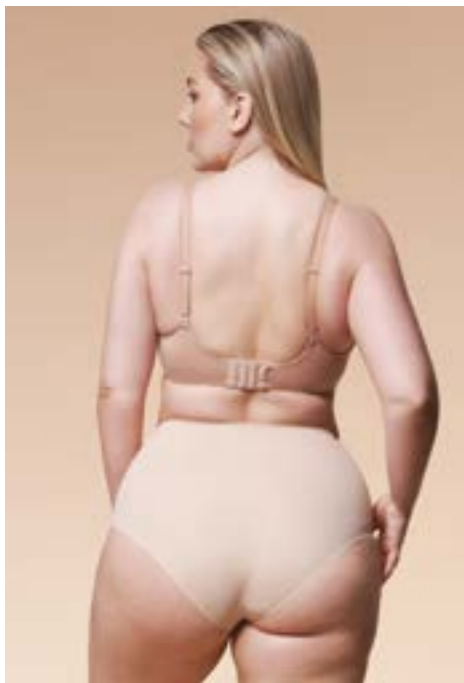

PEARL

MAXI

OPAL

LIGHT SHAPING LEVEL

S, M, L, XL, 2XL

200 199

S, M, L, XL, 2XL, 3XL

100 200 199