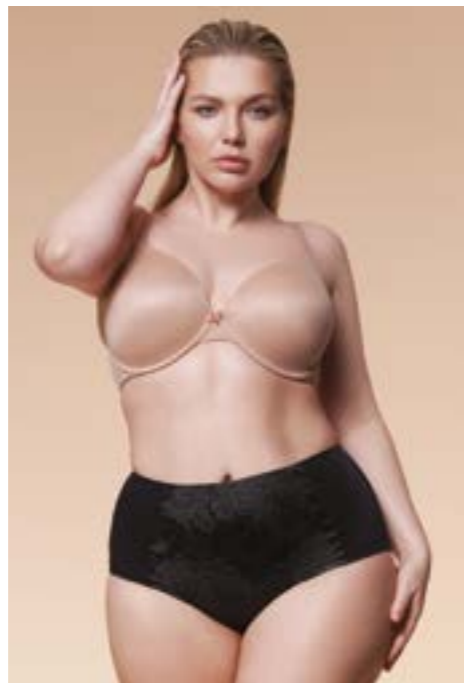

PEARL

MAXI

OPAL

LIGHT SHAPING LEVEL

S, M, L, XL, 2XL

200 199

S, M, L, XL, 2XL, 3XL

100 200 199