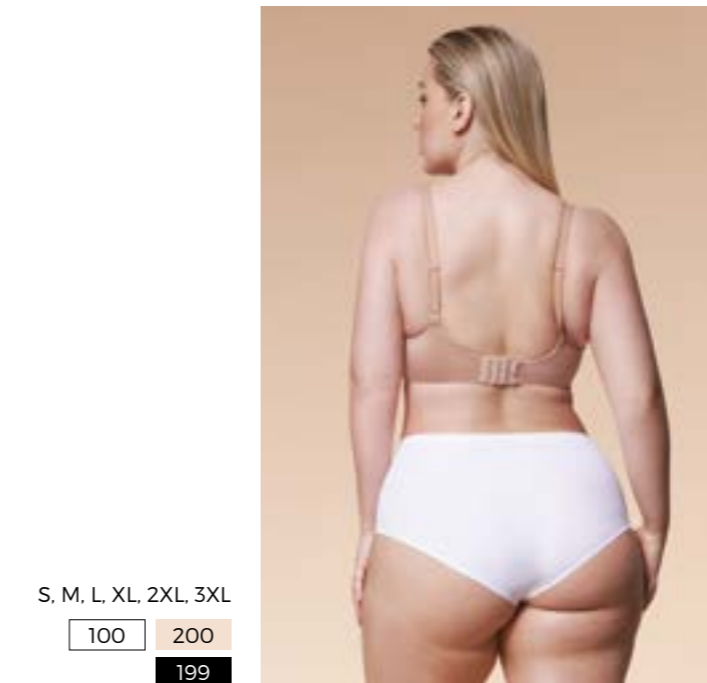

PEARL

MAXI

OPAL

LIGHT SHAPING LEVEL

S, M, L, XL, 2XL

200 199

S, M, L, XL, 2XL, 3XL

100 200 199