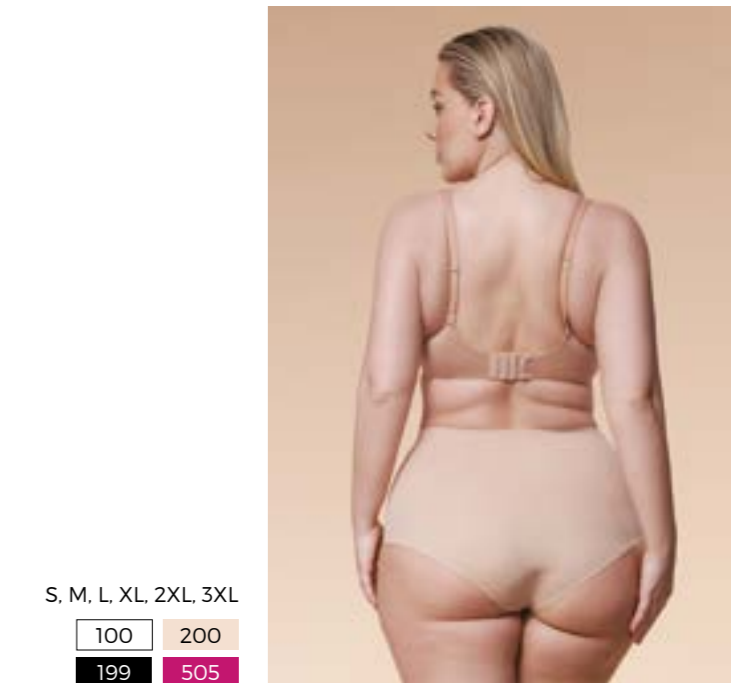

PEARL

MAXI

OPAL

LIGHT SHAPING LEVEL

S, M, L, XL, 2XL

200 199

S, M, L, XL, 2XL, 3XL

100 200 199