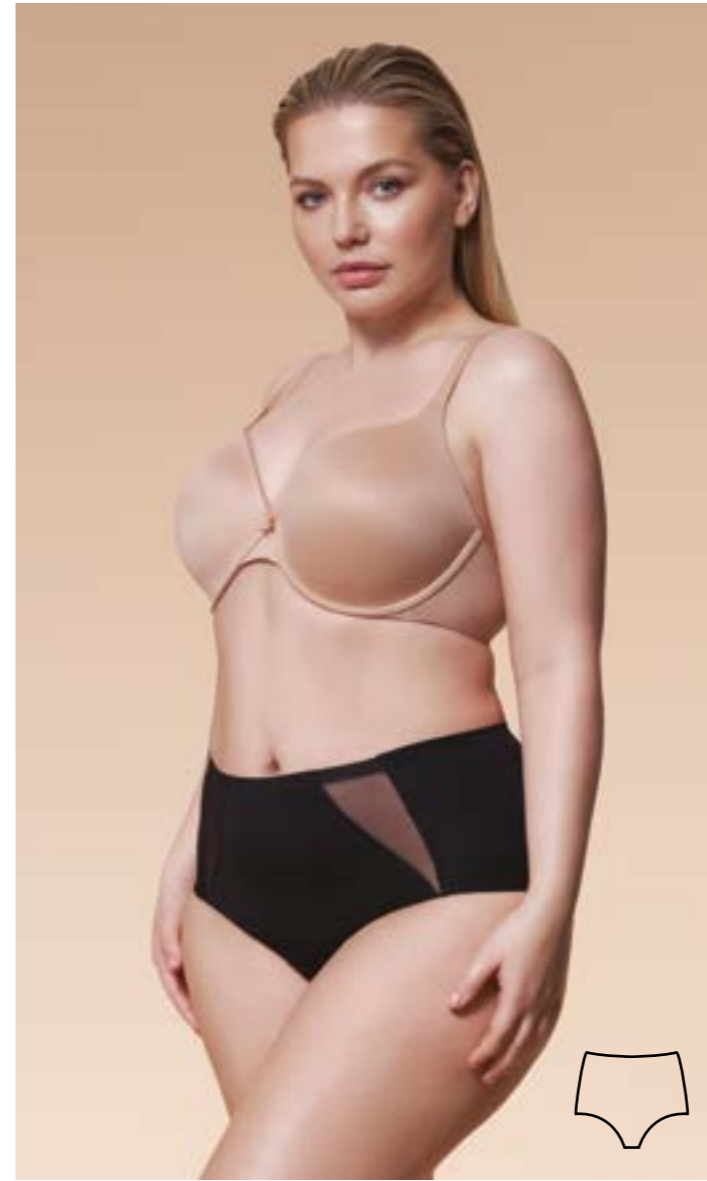

CONTROL

AGAT

MAXI

CONTROL

MAXI

PEARL

MAXI

OPAL

LIGHT SHAPING LEVEL

S, M, L, XL, 2XL

200 199

S, M, L, XL, 2XL, 3XL

100 200 199

S, M, L, XL, 2XL, 3XL

100 200 199 505