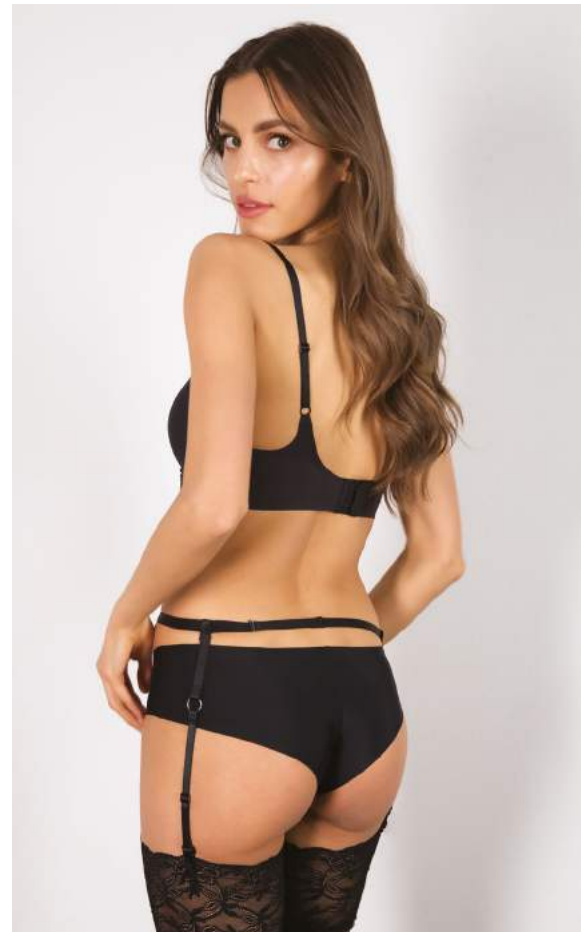

LILLY

pas do pończoch/garter belt/пояс для чулок

☐ 100
☒ 199

rozmiar/size/размер:
S, M, L, XL

ORCHID

pas do pończoch/garter belt/пояс для чулок

☒ 199

rozmiar/size/размер:
S, M, L, XL

POPPY

pas do pończoch/garter belt/пояс для чулок

199 ☒

rozmiar/size/размер:
S/M, L/XL