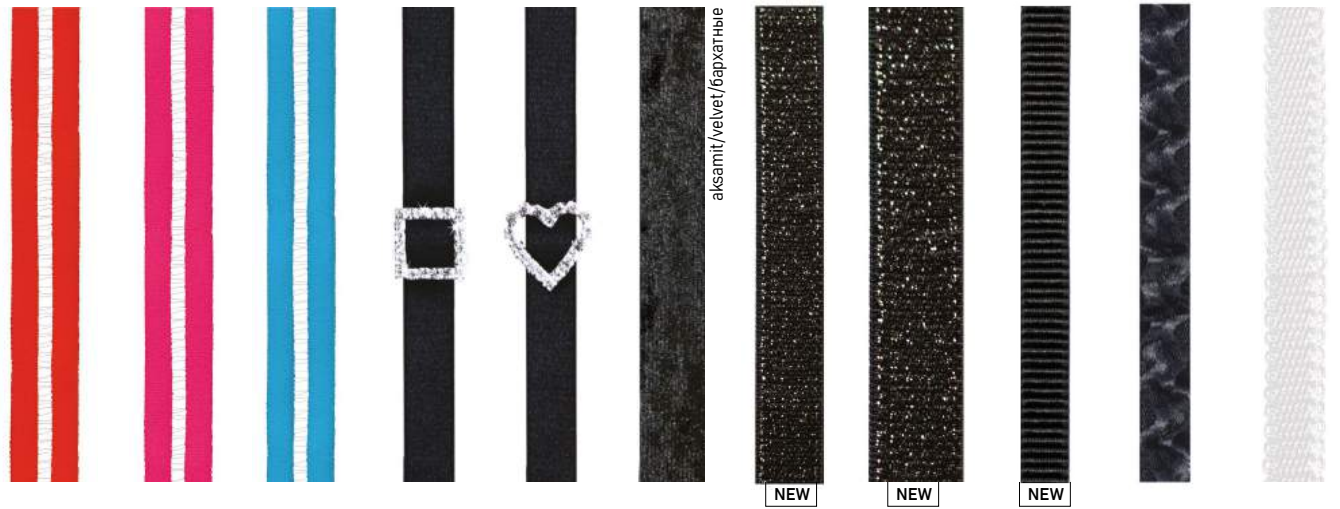

ramiączka materiałowe/fabric straps/тканевые бретели

RB - 411 12 mm RB - 413 12 mm RB - 414 12 mm RB - 89 10 mm RB - 91 10 mm RB - 437 12 mm RB - 448 12 mm RB - 449 16 mm RB - 450 12 mm RB - 357 10 mm RB - 360 10 mm