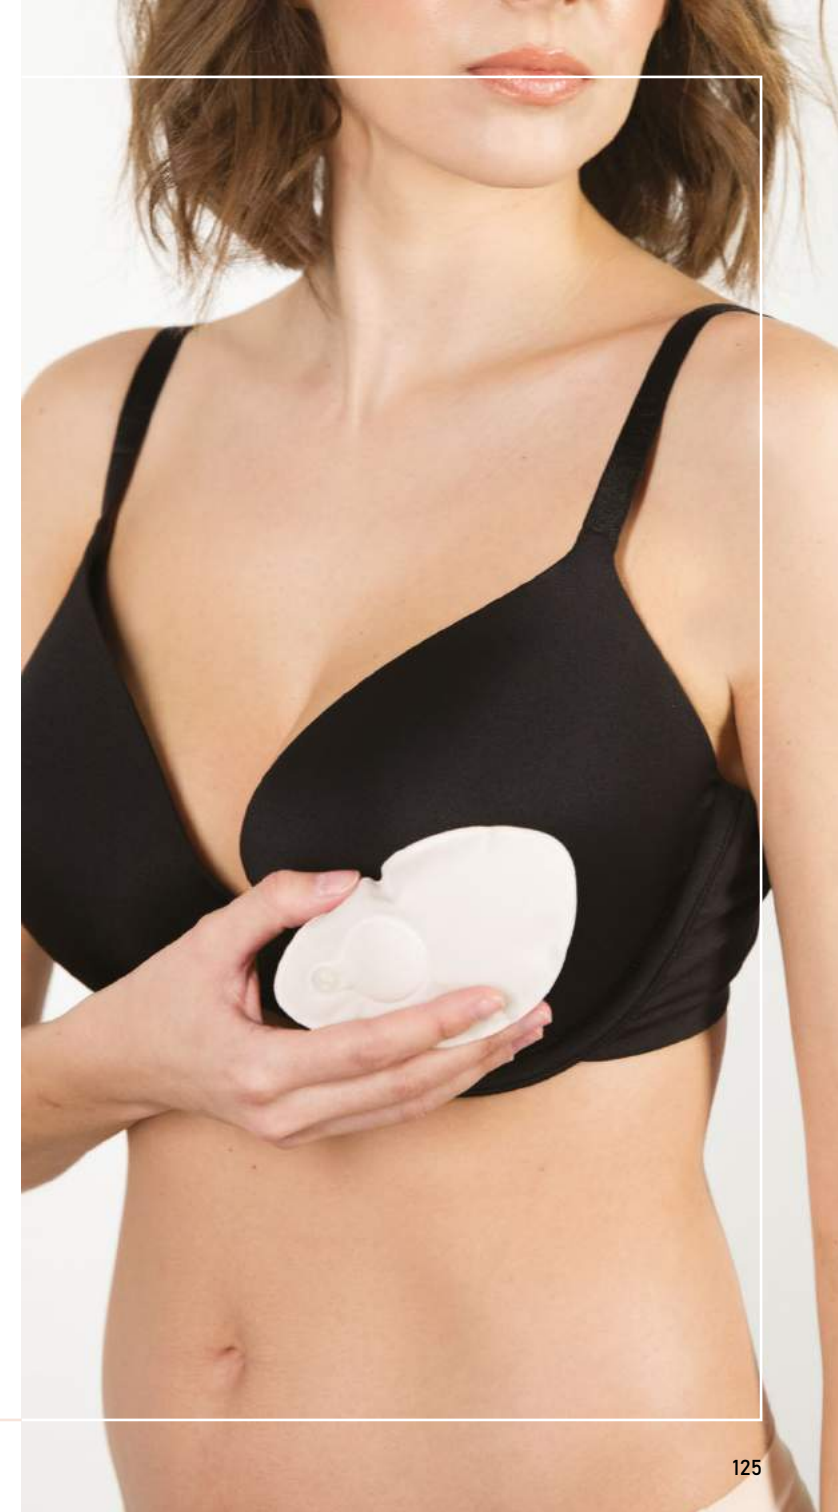

WS-08

wkładki pompowane/air-pump pads/вкладыши с насосом

● 200

rozmiar/size/размер:
uniwersalny/universal/универсальный