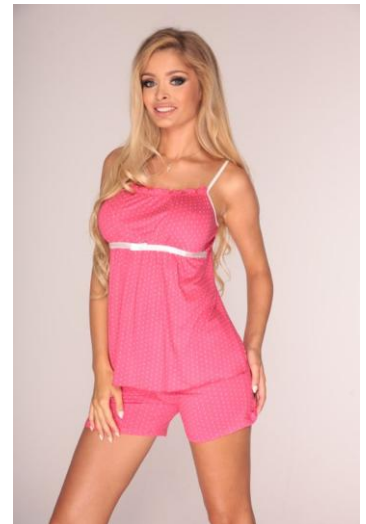

Koszulka na ramiączkach + szorty

94% WISKOZA, 6% ELASTAN

ROZMIARY: S, M, L, XL, XXL

KROPKI 915

MALINA