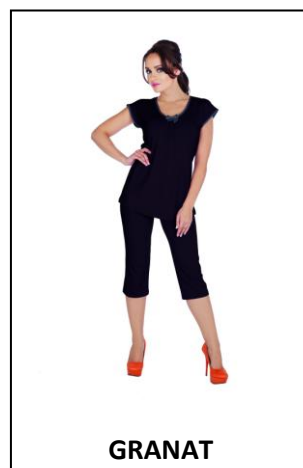

Pizama krótki rękaw + 3/4 spodnie

94% WISKOZA, 6% ELASTAN

ROZMIARY: S, M, L, XL, XXL; 889: 3XL, 4XL

VISA 884