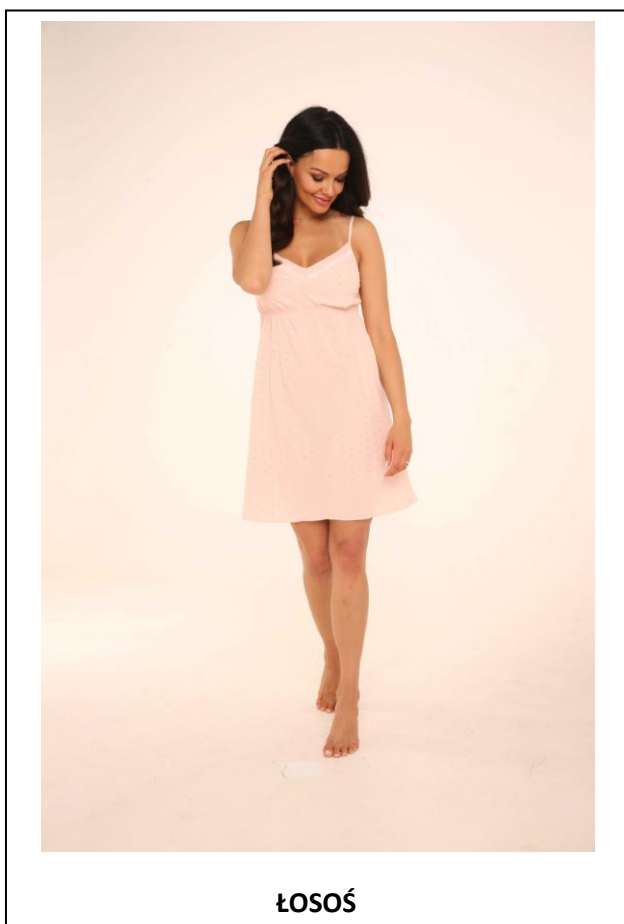

Szlafrok krótki

97% POLIESTER, 3% ELASTAN

ROZMIARY: S, M, L, XL, XXL

JEANNE 411

Koszula krótka na ramiączkach

97% POLIESTER, 3% ELASTAN

ROZMIARY: S, M, L, XL, XXL

VALENTINA 416