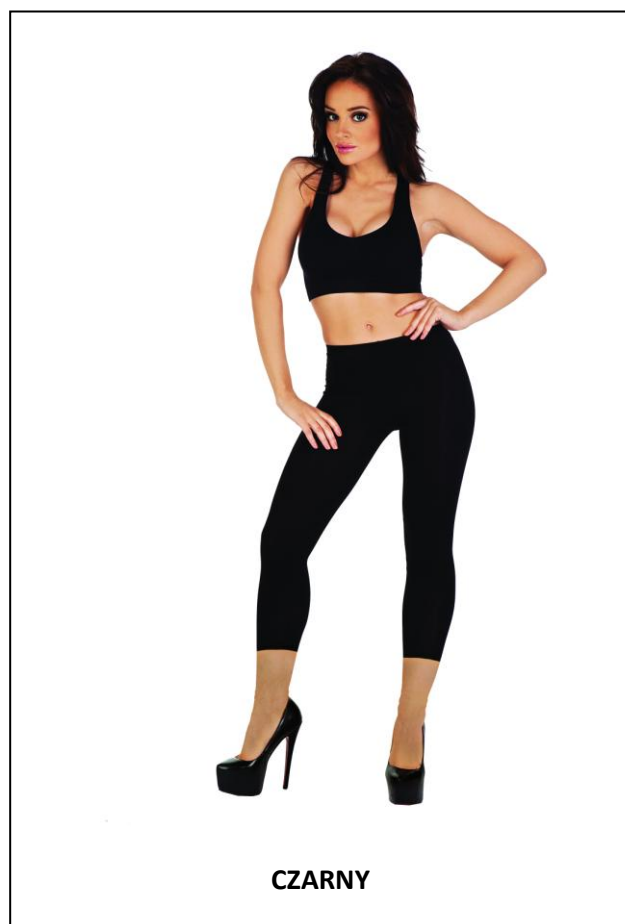

JASNY MELANŻ

CZARNY