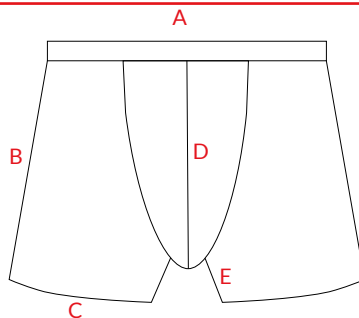

TABELA ROZMIARÓW / SIZE CHART

Wielkość miseczki = obwód w biuście minus obwód pod biustem
Cup size = is the difference between the bust circumference and the circumference under the bust

BIUSTONOSZE / BRAS

OBWÓD POD BIUSTEM CIRCUMFERENCE UNDER THE BUST	ROZMIAR KATALOGOWY SIZE IN THE CATALOG		
	EUR	FR	UK
63-67	65	80	30
68-72	70	85	32
73-77	75	90	34
78-82	80	95	36
83-87	85	100	38
88-92	90	105	40
93-97	95	110	42
98-102	100	115	44
103-107	105	120	46
108-112	110	125	48

WIELKOŚĆ MISECZKI / CUP SIZE

RÓŻNICA CM DIFFERENCE CM	MISECZKA CUP
12-14	A
14-16	B
16-18	C
18-20	D
20-22	E
22-24	F
24-26	G
26-28	H
28-30	I
30-32	J
32-34	K
34-36	L

ROZMIAR MAJTEK / PANTIES SIZE

OBWÓD BIODER CM HIPS CIRCUMFERENCE CM	OBWÓD TALII CM WAIST CIRCUMFERENCE CM	ROZMIAR SIZE
88-92	64-68	S- 36
93-98	70-74	M- 38
99-105	76-80	L- 40
106-112	82-86	XL- 42
113-120	88-89	XXL- 44

ODZIEŻ NOCNA I DOMOWA NIGHTWEAR AND HOMEWEAR

OBWÓD BIUSTU BUST CIRCUMFERENCE	OBWÓD BIODER CM HIPS CIRCUMFERENCE CM	OBWÓD TALII CM WAIST CIRCUMFERENCE	ROZMIAR SIZE
84-90	90-94	56-66	S- 36
92-96	96-100	66-74	M- 38
98-102	102-108	74-84	L- 40
104-108	110-116	84-94	XL- 42
110-114	118-122	94-104	XXL- 44

Kolory produktów w katalogu mogą się delikatnie różnić od kolorów rzeczywistych.
The colours of the products presented in the catalog may slightly differ from the actual colour

KOLEKCJA MĘSKA- BOKSERKI MEN'S COLLECTION- BOXERS

ROZMIAR SIZE	M	L	XL	XXL	
	46	48	50	52	
A	SZEROKOŚĆ PASA RELAXED WAIST	35 CM	37 CM	39 CM	40 CM
B	WYSOKOŚĆ BOKU SIDE TOTAL HEIGHT	26 CM	28 CM	28 CM	29 CM
C	SZEROKOŚĆ NOGAWKI LEG WIDTH	20 CM	21 CM	21 CM	24 CM
D	WYSOKOŚĆ OD KROKU DO PASA FRONT RISE	26 CM	27 CM	28 CM	29 CM
E	DŁUGOŚĆ NOGAWKI OD SZYCIA KROKU LEG LENGTH FROM CROTCH SEAM	7 CM	7 CM	8 CM	8 CM