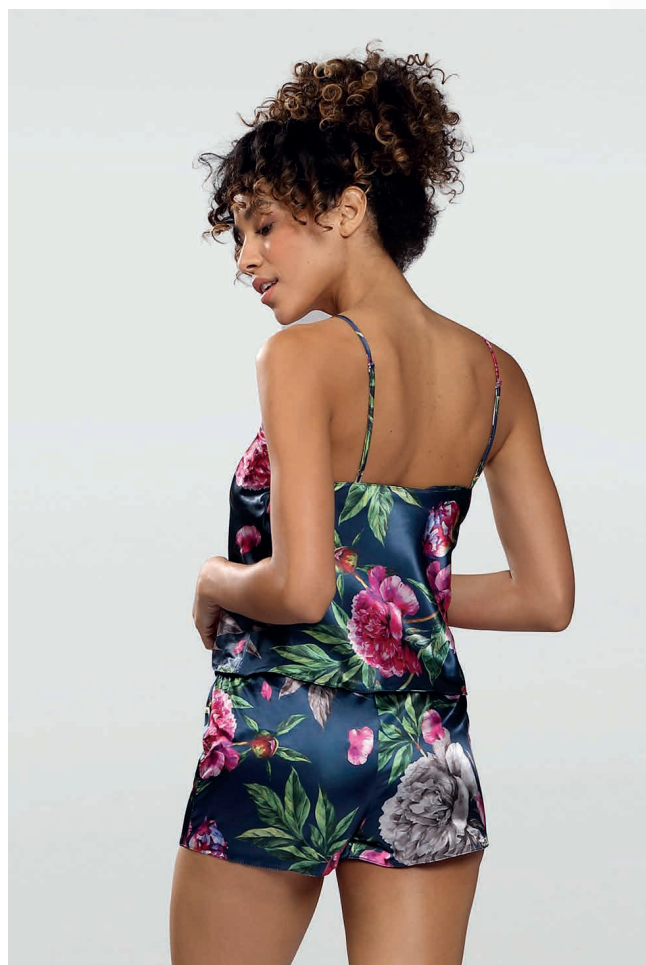

Komplet Flowers DK-KK