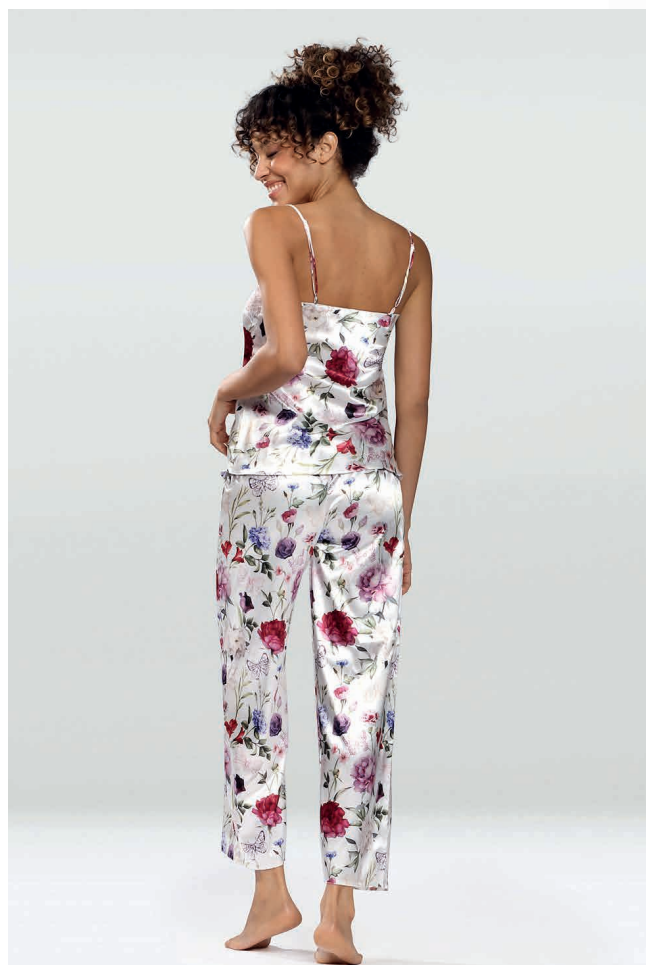

Komplet Flowers DK-KC